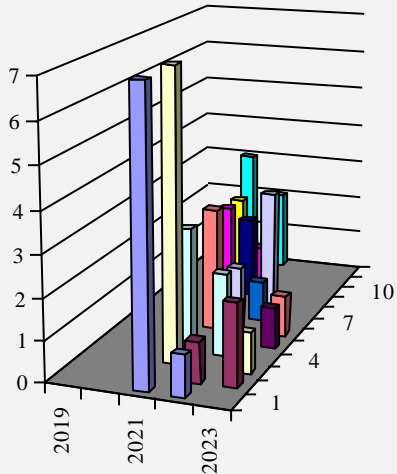

**Archdiocese of St. Louis
The Reclamation Center
Web Statistics Item Reservation Country**

Country

Country USA

	2019	2020	2021	2022	2023
■ 1			7	1	
■ 2				1	2
■ 3			7		1
■ 4			3	2	
■ 5				1	1
■ 6			3		1
■ 7				1	
■ 8			1	3	
■ 9			2		

Year	Month	Country	Count
2019	12	USA	1
2020	10	USA	2
2020	11	USA	2
2020	12	USA	3
2021	1	USA	7
2021	3	USA	7
2021	4	USA	3
2021	6	USA	3
2021	8	USA	1
2021	9	USA	2
2021	10	USA	1
2021	11	USA	1
2021	12	USA	2
2022	1	USA	1
2022	2	USA	1
2022	4	USA	2
2022	5	USA	1
2022	7	USA	1
2022	8	USA	3
2023	2	USA	2
2023	3	USA	1
2023	5	USA	1
2023	6	USA	1